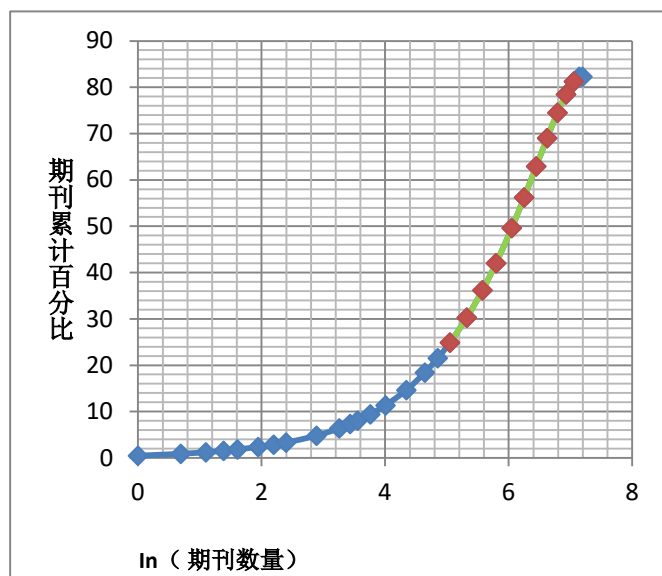

$$Z_{\text{index}} = \frac{X_i - \bar{X}}{S}$$

其中 \bar{X} 为相应指标的样本均值， S 为样本标准差。

每个指标数值标准化处理后，采用了统计学中的因子分析方法，对于参与遴选的指标（三级指标）构建因子分析模型，求解公共因子，通过公共因子构建二级指标，在二级指标的基础上，求解各个期刊的综合得分。

2.4. 来源期刊遴选数量界定

来源期刊数量的界定依据为布拉德福文献分散定律，依据布拉德福定律两种经

典的分区方法对各学科的期刊分布进行分析。

(1) 图像法。布拉德福定律可以用图像的方式表示，经典的图像表示方法为依据期刊的分值进行降序排列，累计期刊分值，将期刊累计分值为纵坐标，以期刊累计分值相对应期刊数量的对数为横坐标，形成半对数分布图，分析图形中曲线与直线的连接点视作核心期刊的分界点。以期刊分值降序排列后，计算每种期刊分值占该学科领域总分值的百分比。

图布拉德福定律图像法

(2) 分区法

布拉德福定律的另一种算法为将期刊进行分区，其中第一区域为期刊的核心区域。依据布拉德福定律的方法，将各学科领域期刊分值降序排列后，计算期刊分值占该学科总分值的百分比，并累计百分比，对期刊累计分值百分比三等分，将期刊分为三个区域，在各学科领域三个区域的期刊数量划分符合布拉德福定律 $1: a: a^2$ 的关系($a \approx 5$)。